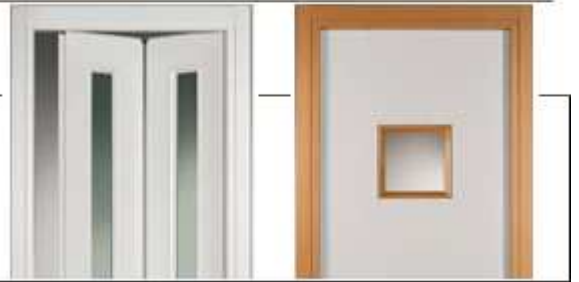

ITALY BOLZANO

Serramenti

FABIO MARCOLLA

Scale

Agenzia di Commercio cell.348.7379693

Porte

- ▶ PORTE in LEGNO TAMBURATO in essenza legnosa o laminato plastico Abet print
(COOPLEGNO-SAN.CO-DORICA CASTELLI)
- ▶ PORTE in LEGNO TAMBURATO laccate nei colori della scala RAL
(COOPLEGNO-SAN.CO-DORICA CASTELLI)
- ▶ PORTE in LEGNO TAMBURATO (MDF) PANTOGRAFATO laccate nei colori della scala RAL
(COOPLEGNO-SAN.CO-DORICA CASTELLI)
- ▶ PORTE in LEGNO TAMBURATO con TRUCIOLARE o PAVAROK in essenza legnosa –laminato plastico - laccato (SAN.CO-DORICA CASTELLI)
- ▶ PORTE in LEGNO LISTELLARE MASSELLO in essenza legnosa
(COOPLEGNO - DORICA CASTELLI)
- ▶ PORTE in LEGNO LISTELLARE MASSELLO laccate nei colori della scala RAL
(DORICA CASTELLI)
- ▶ PORTE in LEGNO MASSELLO in essenza legnosa
(DORICA CASTELLI)
- ▶ PORTE CON TELAI ARROTONDATI RAGGIO 52 o RAGGIO 10 con mostre di rifinitura stondate o sagomate (COOPLEGNO - DORICA CASTELLI)
- ▶ PORTE ad INTARSIO eseguite con vari tipi di legno / laccatura o inserimenti di elementi decorativi
(DORICA CASTELLI - SAN.CO)
- ▶ PORTE a DISEGNO eseguite con vari tipi di legno / laccatura o inserimenti di elementi decorativi
(DORICA CASTELLI)
- ▶ PORTE INCISE con linee orizzontali o verticali anche a fantasia del cliente
(DORICA CASTELLI)
- ▶ PORTE in LAMINATINO eseguite su tamburato con profili arrotondati
(COOPLEGNO)
- ▶ PORTE in LAMINATO PLASTICO ABET PRINT 0.9 o 1.2 mm finitura industriale o residenziale
(COOPLEGNO - DORICA CASTELLI)
- ▶ PORTE a SOFFIETTO in tutte le versioni di porte
(COOPLEGNO-SAN.CO-DORICA CASTELLI)